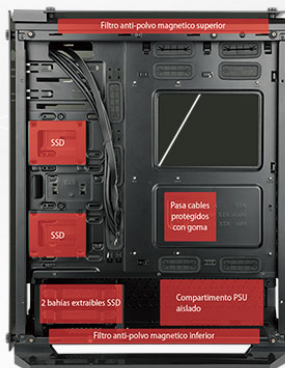

Cygnus rompe el molde de lo establecido, el diseño trapezoidal de los 6 cristales templados Premium envuelve por completo la caja, el conjunto se remata con los 4 ventiladores Talius Shield otorgando al conjunto el aspecto de un tótem futurista.

Capacidad para 12 ventiladores en total, espacio para 4 SSD y 2 HDD, pasa cables protegidos, filtros anti polvo, hasta 4 radiadores simultáneos.

Se tendencia con la serie Shield de Talius.

ESPECIFICACIONES:

- Chasis de 0,7mm.
- 2xUSB 3.0, 2xUSB 2.0 y audio HD en panel frontal.
- Panel frontal y superior de cristal templado.
- Panel lateral derecho e izquierdo doble cristal templado trapezoidal.
- 4 Ventiladores Shield 120mm.
- Controladora con mando.
- Altura máxima de CPU 195mm.
- Admite GPUs de hasta 380mm.
- Filtro anti polvo magnético inferior.
- Pasa cables protegido con goma.