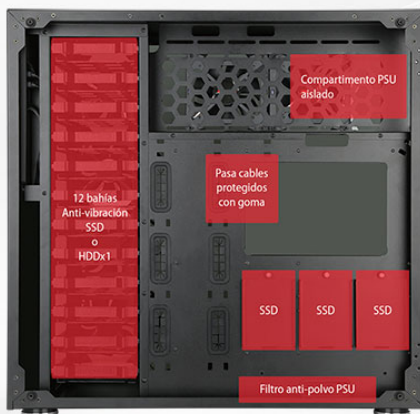

Avalon se corona como la caja más brutal jamás creada por los ingenieros de Talius, Pensada hasta el más mínimo detalle para los Gamer más exigentes.

La semilla de los Setup más revolucionarios comienza aquí, y es que con capacidad para hasta 15 discos duros, compartimento de PSU aislado, hasta 3 radiadores simultáneos, filtros anti polvo, pasa cables protegidos y espacio para GPU de 380mm, nada pondrá freno a tu imaginación.

Se tendencia con la serie Shield de Talius.

ESPECIFICACIONES:

- Chasis de 1,0mm.
- 2xUSB 3.0, 2xUSB 2.0 y audio HD en panel frontal.
- Panel frontal iluminado con led.
- Panel lateral derecho e izquierdo de cristal templado.
- 4 Ventiladores Shield 120mm.
- Controladora con mando.
- Altura máxima de CPU 195mm.
- Admite GPUs de hasta 380mm.
- Filtro anti polvo magnético inferior.
- Pasa cables protegido con goma.