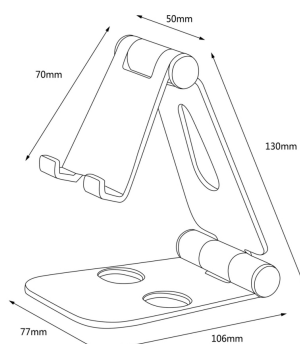

### Soporte de sobremesa tamaño XL ajustable (2 Pivotes) para MOVIL / TABLET, Negro

**P/N: MS2PXL-096**

**EAN: 8436574705522**

AISENS® - Soporte de sobremesa ajustable de tamaño XL para teléfono móvil o Tablet.

Ofrece un ángulo de visión perfecto para vídeo conferencia, ver vídeos etc. Puede colocarlo en su escritorio, mesita de noche y mesa de trabajo en casa o en la oficina.

Las patas de silicona antideslizantes protegen su dispositivo de posibles arañazos y deslizamientos, y las almohadillas antideslizantes inferiores evitan que el soporte se deslice en la mayoría de las superficies resbaladizas.

## Ficha Técnica de Producto

Un gran orificio en la parte posterior está diseñado para que pase un cable de carga, perfecto para cargar sus dispositivos inteligentes y mantener su escritorio organizado.

## DESCRIPCIÓN DE PRODUCTO

- > Especificaciones:
- > Soporte de sobremesa ajustable de tamaño XL para teléfono móvil o Tablet.
- > Este soporte mejorado cuenta con un cuerpo de aleación de aluminio refinado que garantiza la máxima durabilidad y estabilidad.
- > Este soporte para teléfono móvil es totalmente plegable y súper compacto. Se puede guardar fácilmente en una mochila, bolso o maleta cuando viaja y ahorra espacio.