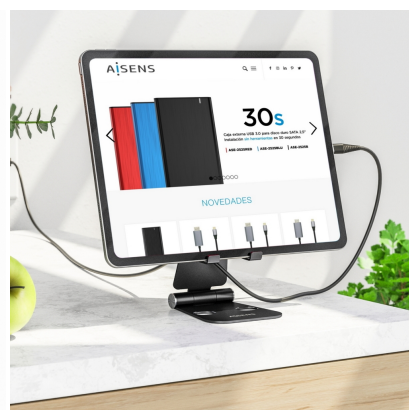

Ofrece un ángulo de visión perfecto para vídeo conferencia, ver vídeos etc. Puede colocarlo en su escritorio, mesita de noche y mesa de trabajo en casa o en la oficina.

Las patas de silicona antideslizantes protegen su dispositivo de posibles arañazos y deslizamientos, y las almohadillas antideslizantes inferiores evitan que el soporte se deslice en la mayoría de las superficies resbaladizas.

## Ficha Técnica de Producto

Un gran orificio en la parte posterior está diseñado para que pase un cable de carga, perfecto para cargar sus dispositivos inteligentes y mantener su escritorio organizado.

Este soporte funciona perfectamente con la mayoría de los dispositivos inteligentes de hasta 11 pulgadas, como su teléfono móvil o tablet de apple, samsung, xiaomi etc.

## DESCRIPCIÓN DE PRODUCTO

- > Especificaciones:
- > Soporte de sobremesa ajustable de tamaño XL para teléfono móvil o Tablet.
- > Este soporte mejorado cuenta con un cuerpo de aleación de aluminio refinado que garantiza la máxima durabilidad y estabilidad.
- > Este soporte para teléfono móvil es totalmente plegable y súper compacto. Se puede guardar fácilmente en una mochila, bolso o maleta cuando viaja y ahorra espacio.