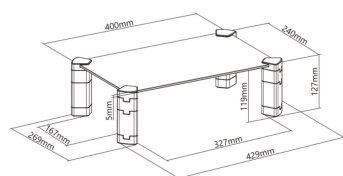

Apto para la mayoría de los monitores de hasta 32 pulgadas.

Diseño modular desmontable, muy fácil de instalar.

Regulación en altura: 34mm / 64mm / 94mm / 124mm

Medidas de la superficie del cristal templado: 420x240mm

Carga máxima: 20kgs

Ficha Técnica de Producto

DESCRIPCIÓN DE PRODUCTO

- > Especificaciones:
- > Soporte elevador cristal ergonómico para monitores, portátiles etc.
- > Fabricado con cristal templado y plástico ABS de alta resistencia.
- > Apto para la mayoría de los monitores de hasta 32 pulgadas.
- > Diseño modular desmontable, muy fácil de instalar.
- > Regulación en altura: 34mm / 64mm / 94mm / 124mm
- > Grosor de la superficie del cristal templado: 5mm
- > Medidas de la superficie del cristal templado: 420x240mm
- > Carga máxima: 20kgs
- > Color: Negro
- > Contenido
- > 1 x Soporte elevador
- > 1 x Manual de instrucciones