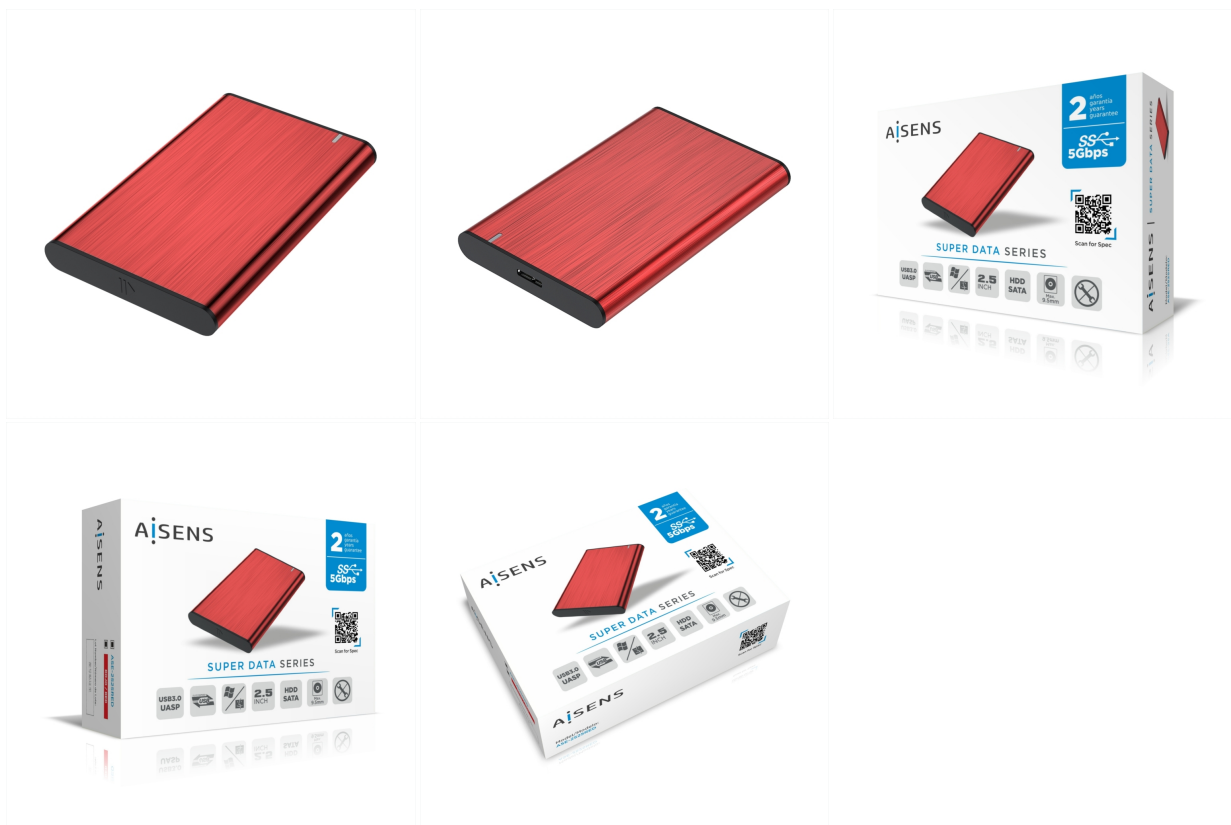

Ficha Técnica de Producto

DESCRIPCIÓN DE PRODUCTO

Especificaciones

Conexión USB 3.0 (USB3.1 GEN1), retrocompatible con USB 2.0

Velocidad de transferencia de hasta 5.0Gbps

Compatible con discos duros de 2.5" SATA I 1,5 Gb/s, SATA II 3 Gb/s y SATA III 6 Gb/s de hasta 9,5mm de alto

Soporta protocolo UASP que permite un alto rendimiento de transferencia de datos entre el disco duro y USB. Se recomienda utilizar disco duro SSD para poder alcanzar el máximo rendimiento de transferencia.

Capacidad disco duro soportada: más de 2TB en sistemas que soporte GPT y hasta 2TB en el resto de sistemas

Velocidad del disco duro mecánico soportada: 4200RPM / 5400RPM / 7200RPM

Tipo de formatos soportados: FAT32 / NTFS / eXT2 / HFS

Sistemas operativos soportados: Windows 2000/XP/VISTA/Win7/8/10, Mac OS 9.X/Mac OS X/macOS etc.