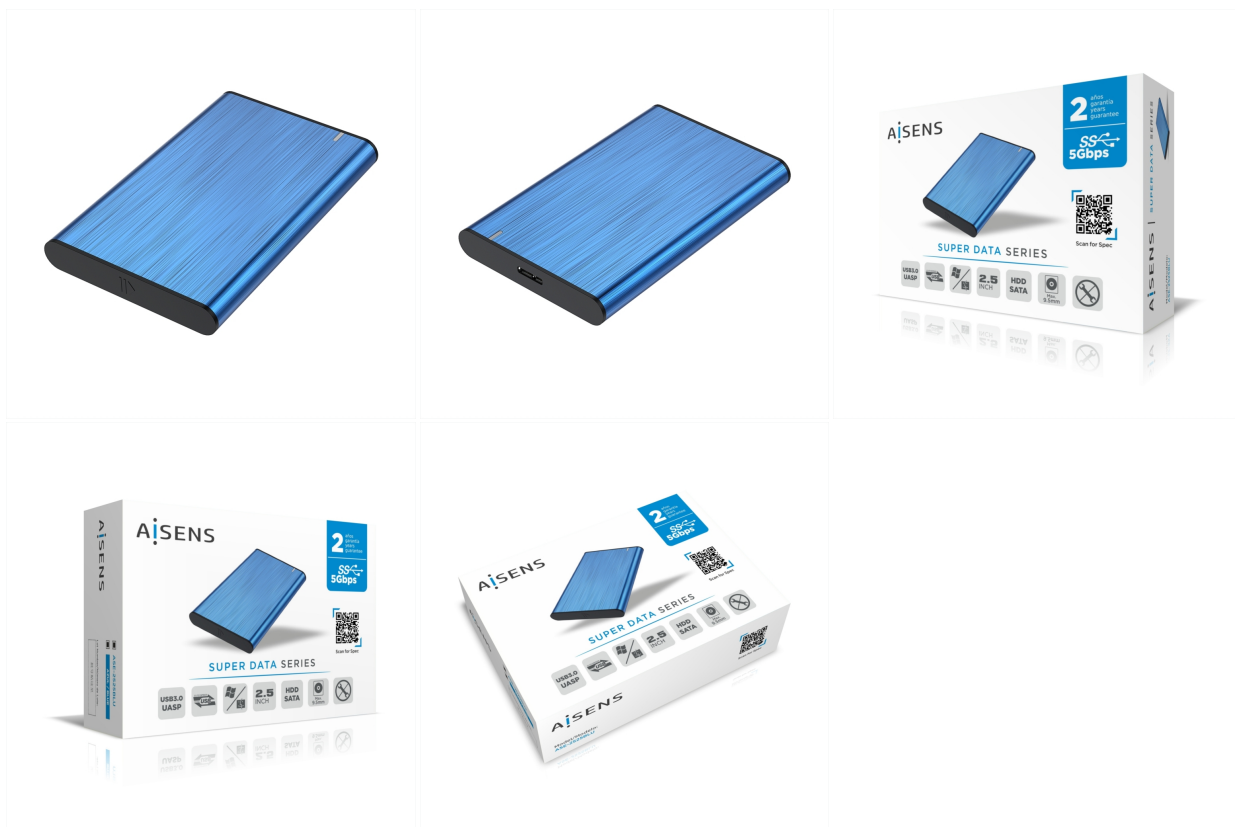

Ficha Técnica de Producto

DESCRIPCIÓN DE PRODUCTO

Especificaciones

Conexión USB 3.0 (USB3.1 GEN1), retrocompatible con USB 2.0

Velocidad de transferencia de hasta 5.0Gbps

Compatible con discos duros de 2.5" SATA I 1,5 Gb/s, SATA II 3 Gb/s y SATA III 6 Gb/s de hasta 9,5mm de alto

Soporta protocolo UASP que permite un alto rendimiento de transferencia de datos entre el disco duro y USB. Se recomienda utilizar disco duro SSD para poder alcanzar el máximo rendimiento de transferencia.

Capacidad disco duro soportada: más de 2TB en sistemas que soporte GPT y hasta 2TB en el resto de sistemas

Velocidad del disco duro mecánico soportada: 4200RPM / 5400RPM / 7200RPM

Tipo de formatos soportados: FAT32 / NTFS / eXT2 / HFS

Sistemas operativos soportados: Windows 2000/XP/VISTA/Win7/8/10, Mac OS 9.X/Mac OS X/macOS etc.