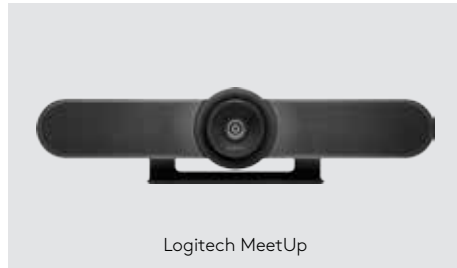

logitech

CAMPO VISUAL SUPERANCHO PARA ESPACIOS REDUCIDOS.

Logitech MeetUp

Logitech® MeetUp es la mejor cámara ConferenceCam diseñada para salas de conferencias pequeñas y para espacios de reunión reducidos. Con un campo visual de 120° capaz de captar toda la sala, MeetUp logra que se vean con claridad todos los asientos en torno a la mesa. Una lente de baja distorsión con ingeniería de Logitech, componentes ópticos 4K Ultra HD y tres

el sonido de cada reunión tan perfecto como el aspecto visual.

Con un diseño compacto todo en uno que minimiza los enredos de cables, MeetUp es Plug and Play USB y funciona inmediatamente con cualquier aplicación de software de videoconferencia y servicio en la nube, incluidas las que ya se usan.

BlueJeans

lifesize.

zoom

broadsoft

Compatible
Cisco

Logitech MeetUp

Logitech MeetUp

Micrófono de expansión

Mando a distancia

CARACTERÍSTICAS Y VENTAJAS

Campo visual superancho de 120°

Permite ver a todos los presentes en la sala, incluso a quienes están cerca de la cámara o sentados en los extremos de la sala.