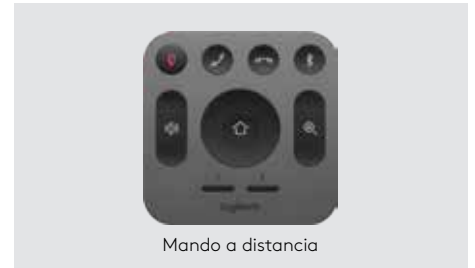

BlueJeans

lifesize.

zoom

broadsoft

Compatible
Cisco

Logitech MeetUp

Logitech MeetUp

Micrófono de expansión