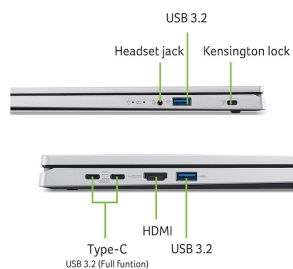

Para la mejora continua de la calidad de nuestros productos, esta hoja de datos está sujeta a cambios sin previo aviso. Acer no se hace responsable de los errores u omisiones en las descripciones de los productos. Copyright 2025 Acer España . Todos los derechos reservados. Acer y el logotipo de Acer son marcas registradas de Acer Incorporated. Microsoft y Windows son marcas registradas de Microsoft Corporation. Intel y Pentium son marcas registradas de Intel Corporation. Todas las demás marcas comerciales, marcas registradas y/o servicios mencionados o señalados de otro modo son propiedad de sus respectivos propietarios.

GPSR: <https://www.acer.com/es-es/support/directive/gpsr>