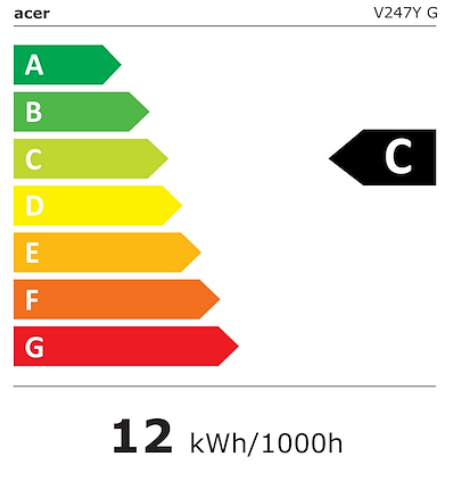

2019/2013

Para la mejora continua de la calidad de nuestros productos, esta hoja de datos está sujeta a cambios sin previo aviso. Acer no se hace responsable de los errores u omisiones en las descripciones de los productos. Copyright 2025 Acer España . Todos los derechos reservados. Acer y el logotipo de Acer son marcas registradas de Acer Incorporated. Microsoft y Windows son marcas registradas de Microsoft Corporation. Intel y Pentium son marcas registradas de Intel Corporation. Todas las demás marcas comerciales, marcas registradas y/o servicios mencionados o señalados de otro modo son propiedad de sus respectivos propietarios.

GPSR: <https://www.acer.com/es-es/support/directive/gpsr>