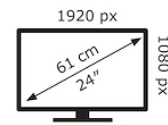

2019/2013

Para la mejora continua de la calidad de nuestros productos, esta hoja de datos está sujeta a cambios sin previo aviso. Acer no se hace responsable de los errores u omisiones en las descripciones de los productos. Copyright 2025 Acer España . Todos los derechos reservados. Acer y el logotipo de Acer son marcas registradas de Acer Incorporated. Microsoft y Windows son marcas registradas de Microsoft Corporation. Intel y Pentium son marcas registradas de Intel Corporation. Todas las demás marcas comerciales, marcas registradas y/o servicios mencionados o señalados de otro modo son propiedad de sus respectivos propietarios.

GPSR: <https://www.acer.com/es-es/support/directive/gpsr>