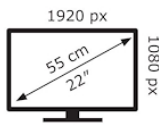

2019/2013

Para la mejora continua de la calidad de nuestros productos, esta hoja de datos está sujeta a cambios sin previo aviso. Acer no se hace responsable de los errores u omisiones en las descripciones de los productos. Copyright 2025 Acer España . Todos los derechos reservados. Acer y el logotipo de Acer son marcas registradas de Acer Incorporated. Microsoft y Windows son marcas registradas de Microsoft Corporation. Intel y Pentium son marcas registradas de Intel Corporation. Todas las demás marcas comerciales, marcas registradas y/o servicios mencionados o señalados de otro modo son propiedad de sus respectivos propietarios.

GPSR: <https://www.acer.com/es-es/support/directive/gpsr>