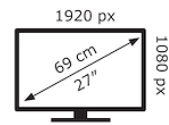

2019/2013

Para la mejora continua de la calidad de nuestros productos, esta hoja de datos está sujeta a cambios sin previo aviso. Acer no se hace responsable de los errores u omisiones en las descripciones de los productos. Copyright 2025 Acer España . Todos los derechos reservados. Acer y el logotipo de Acer son marcas registradas de Acer Incorporated. Microsoft y Windows son marcas registradas de Microsoft Corporation. Intel y Pentium son marcas registradas de Intel Corporation. Todas las demás marcas comerciales, marcas registradas y/o servicios mencionados o señalados de otro modo son propiedad de sus respectivos propietarios.

GPSR: <https://www.acer.com/es-es/support/directive/gpsr>