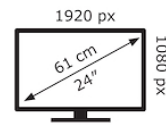

2019/2013

Para la mejora continua de la calidad de nuestros productos, esta hoja de datos está sujeta a cambios sin previo aviso. Acer no se hace responsable de los errores u omisiones en las descripciones de los productos. Copyright 2025 Acer España . Todos los derechos reservados. Acer y el logotipo de Acer son marcas registradas de Acer Incorporated. Microsoft y Windows son marcas registradas de Microsoft Corporation. Intel y Pentium son marcas registradas de Intel Corporation. Todas las demás marcas comerciales, marcas registradas y/o servicios mencionados o señalados de otro modo son propiedad de sus respectivos propietarios.

GPSR: <https://www.acer.com/es-es/support/directive/gpsr>