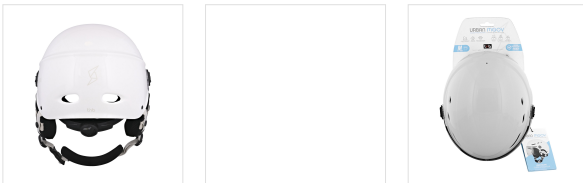

UrbanMoov - Equipo -

Casco protector con visera y orejeras desmontables - BLANCO TALLA M

PROTÉGETE CÓMODAMENTE CON ESTE CASCO AJUSTABLE

Ya no tengas miedo a las caídas con el casco protector Urban Moov. En scooter, en bicicleta o en hoverboard, este casco te protegerá de golpes y golpes. Su visera transparente tiene tratamiento antirrayas, antivaho y anti-UV y garantiza una visibilidad óptima. Se aprecia contra el viento, la lluvia, el polvo, los insectos cuando coges velocidad. Las orejeras totalmente desmontables te protegen tanto del frío durante el invierno como del viento. Las 8 salidas de aire te brindan una mejor ventilación. Su sistema de ajuste trasero y su correa ajustable te permiten ajustarlo perfectamente para un soporte absoluto y una máxima protección. Este casco está probado y certificado y cumple con la norma CE: EN 1078; 2012 + A1: 2012 según normas y estándares de seguridad.

CONTENIDO DE LA CAJA

1 casco

1 nota

Características

20x13x22

8 tomas de aire

ABS/EPS

blanco