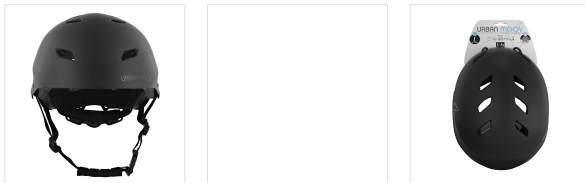

Casco protector talla L negro

PROTÉGETE CÓMODAMENTE CON ESTE CASCO AJUSTABLE

No tengas más miedo a las caídas con el casco protector Urban Moov. En scooter, bicicleta o hoverboard, este casco protegerá a tu hijo de golpes y golpes.
Las 14 salidas de aire le brindan una mejor ventilación.
Su sistema de ajuste con la espalda y su correa ajustable te permiten ajustarlo perfectamente para un soporte absoluto y una máxima protección.

CONTENIDO DE LA CAJA

1 casco

1 nota

Características

14 salidas de aire

ABS/EPS

negro

L