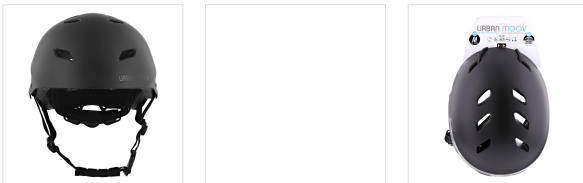

Casco protector talla M negro

PROTÉGETE CÓMODAMENTE CON ESTE CASCO AJUSTABLE

No tengas más miedo a las caídas con el casco protector Urban Moov. En scooter, bicicleta o hoverboard, este casco protegerá a tu hijo de golpes y golpes.
 Las 14 salidas de aire le brindan una mejor ventilación.
 Su sistema de ajuste con la espalda y su correa ajustable te permiten ajustarlo perfectamente para un soporte absoluto y una máxima protección.

CONTENIDO DE LA CAJA

1 casco

1 nota

Características

14 salidas de aire

ABS/EPS

negro

M