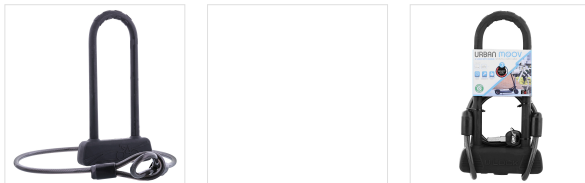

Candado en U con cable para bici/scooter

ASEGURE SU MÁQUINA SIN DAÑARLA

Dejas tu bici/scooter aparcada. fuera de ? Para evitar robos, nuestro candado es ultrarresistente y sólido. Proporciona seguridad. impecable gracias a; su cierre en; llave. Puede acoplar su bicicleta/scooter a un poste para asegurarlo. Su composición Soft Touch Rubber no deja marcas ni rayas en tu máquina. Muy práctico para guardado, puede llevar su candado en su bolso. atrás para que pueda usarlo sobre la marcha.

CONTENIDO DE LA CAJA

1 candado en U

2 llaves

Características

Aluminio, acero,
aleación de zinc,
silicona

14x28x3cm

1

Llave

Ref.: UMULOCKXL

3 303170 102473

Embalaje: 4
Peso neto (g): 1079
Peso con embalaje (g): 10940
Tamaño del producto (cm): 14x3x28
Tamaño del paquete (cm): 145x55x290

Mas información...

www.t-nb.com

La Marque Française