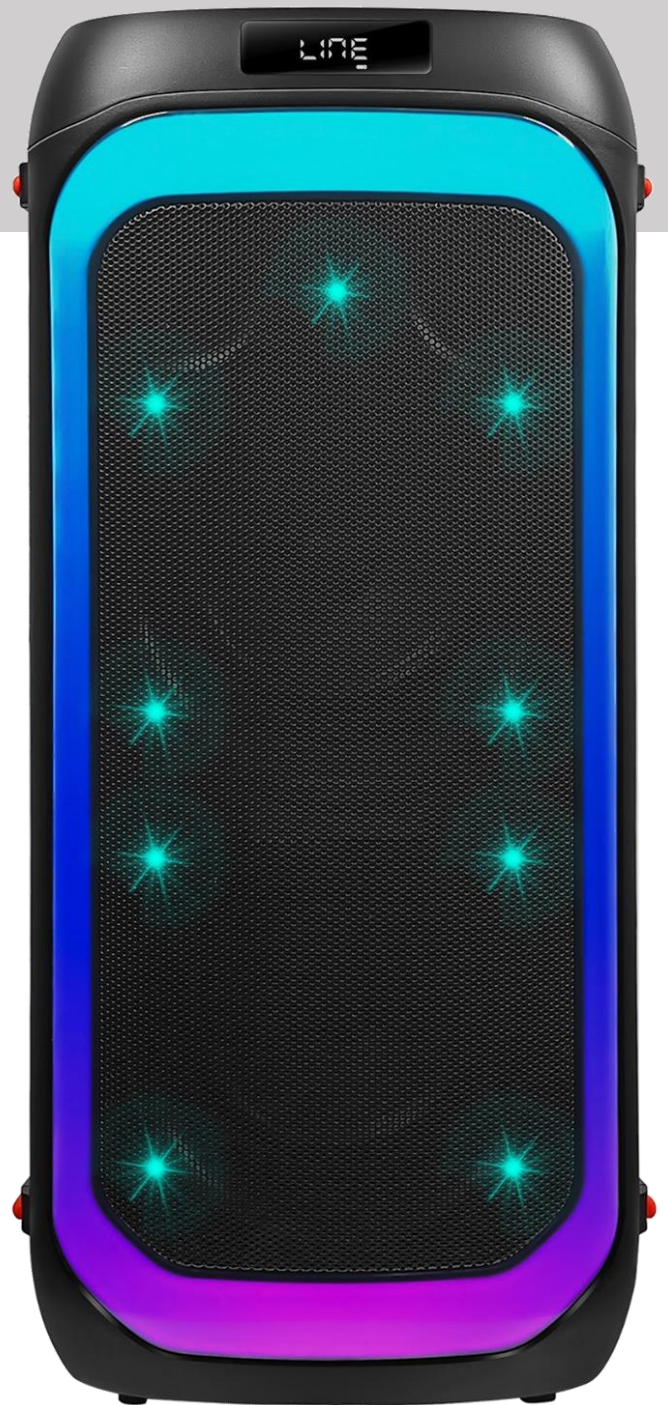

ZEN DEVICES

ZEN AERO

ALTAVOZ BLUETOOTH 350W

TECNOLOGÍA INALÁMBRICA BLUETOOTH 5.0
REPRODUCCIÓN DE MP3
ILUMINACIÓN LED
MICRÓFONO INALÁMBRICO

ESPECIFICACIONES TÉCNICAS

Bluetooth 5.0 (hasta 25 m)
Conexión True Wireless
Potencia total 350W PMPO | 40W RMS
Altavoces de 6,5" x 2 + 2" (tweeter)
Iluminación LED
Función de audio: graves/agudos/volumen del micrófono/
prioridad del micrófono/control de eco
Una ranura para tarjeta Micro SD MP3
Puerto USB MP3
Entrada jack de 3,5 mm
Entradas de micrófono: 6,35 mm*2
Radio FM
Batería: 3600 mAh | 7,4 V
Tiempo de reproducción: hasta 10 horas*
Dimensiones: 64x30x30cm

Incluye: mando a distancia, manual y garantía.

*La duración de la batería es aproximada. Un mayor volumen significa un mayor consumo de batería.

ZEN-AERO
EAN: 8437028044006

zen-devices.com

ZEN